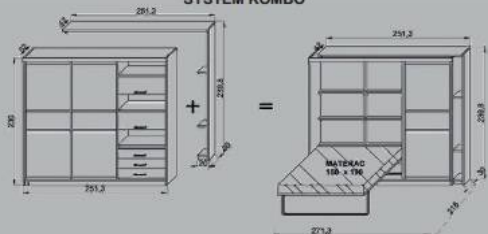

Meble Nowacki Piotr

SYSTEM KOMBO