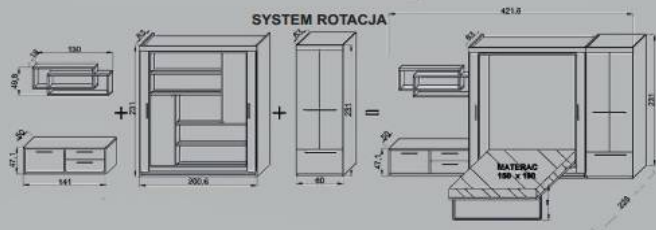

Meble Nowacki Piotr

tel. 509 404 380

e-mail: nwmeble@op.pl

www.meblenowacki.com

System meblowy „Junior”

(NOCE I DNIĘ)

W systemie tym ruch obrotowy umożliwił dwufunkcyjne wykorzystanie mebla.

Jego częściami są: regał, który wykonuje rotację o 180° stając się łóżkiem jedno osobowym z materacem szer. 80 cm x dl. 200 cm

System meblowy „Rotacja”

(NOCE I DNIĘ)

szer. 150 cm x dl. 190 cm. Uzupełnieniem systemu są modułowo dostawiane elementy meblowe.

(NOCE I DNIĘ)

Zestaw składający się z trzech segmentów.

Dwustronna część środkowa pełni funkcję: panela, na którym znajduje się samoczynnie składane biurko,

a po otwarciu dwu osobowego łóżka, wyposażonego w materac szer. 160 cm x dl. 200 cm

(NOCE I DNIĘ)

Wielozadaniowa szafa z drzwiami przesuwными, za którymi znajduje się łóżko z opuszczanym stelażem, wyposażone w materac szer. 150 cm x dl. 190 cm oraz regał częściowo otwarty, z dwoma szafkami, trzema szufladami i miejscem do pracy w postaci wysuwanego blatu biurka. Szafa opcjonalnie zwieńczona półkopanelem z oświetleniem.