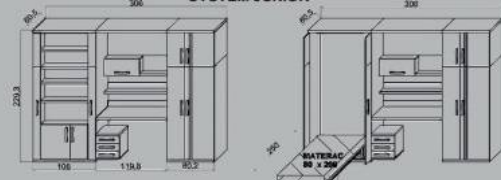

SYSTEM ROTACJA

SYSTEM JUNIOR